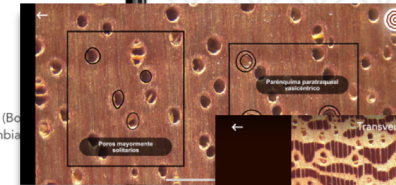

APP Móvil ID Maderas: IDENTIFICADOR FORENSE DE MADERAS

La Tecnología

- **Diseño interactivo y práctico**
 - Simple y eficaz para los usuarios
- **App multiplataforma escalables y utilizando las principales tecnologías**
- **Fotos de alta resolución**
 - Capturado y verificado técnicamente
- Respaldada por la **Guía de Prácticas Recomendadas para la Identificación Forense de la Madera (GPR)**

Funciones Clave

- Inspección rápida
- Características de madera y su composición
- Lineamientos generales
- Toma de muestras
- Glosario

Proceso de Desarrollo

Plataforma de Delitos Forestales

MINISTERIO PÚBLICO
FISCALÍA DE LA NACIÓN