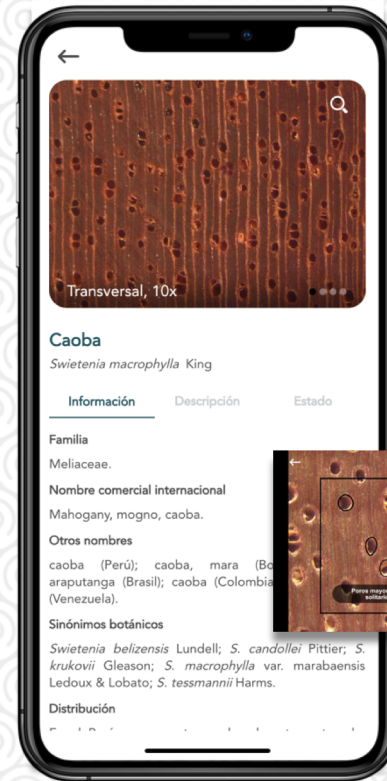

APP Móvil ID Maderas: IDENTIFICADOR FORENSE DE MADERAS

La Tecnología

- **Diseño interactivo y práctico**
 - Simple y eficaz para los usuarios
- **App multiplataforma escalables y utilizando las principales tecnologías**
- **Fotos de alta resolución**
 - Capturado y verificado técnicamente
- Respaldada por la **Guía de Prácticas Recomendadas para la Identificación Forense de la Madera (GPR)**

Funcionalidad y Alcance

- **Proporciona asistencia técnica**
 - Accesorio y referencial
- **Brinda orientación y buenas prácticas para la aplicación de ciencia forense**
- **Respalda una investigación como indicio**
- **Consolida información técnica clave**
 - Investigación de casos de tráfico de madera
- **Dirigido a oficiales de primera línea**

Funciones Clave

- Inspección rápida
- Características de madera y su composición
- Lineamientos generales
- Toma de muestras
- Glosario

Proceso de Desarrollo

Plataforma de Delitos Forestales

MINISTERIO PÚBLICO
FISCALÍA DE LA NACIÓN