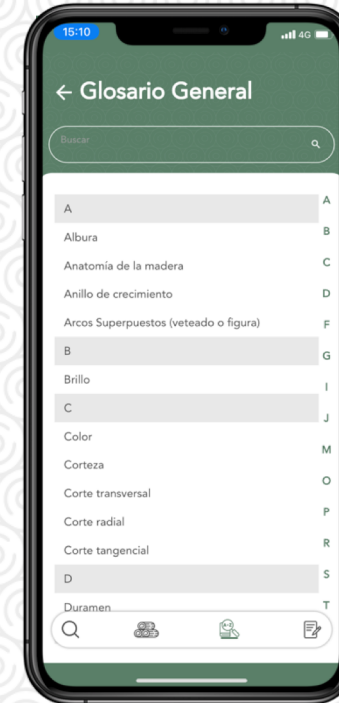

APP Móvil ID Maderas: IDENTIFICADOR FORENSE DE MADERAS

La Tecnología

- **Diseño interactivo y práctico**
 - Simple y eficaz para los usuarios
- **App multiplataforma escalables y utilizando las principales tecnologías**
- **Fotos de alta resolución**
 - Capturado y verificado técnicamente
- Respaldada por la **Guía de Prácticas Recomendadas para la Identificación Forense de la Madera (GPR)**

Funcionalidad y Alcance

- **Proporciona asistencia técnica**
 - Accesorio y referencial
- **Brinda orientación y buenas prácticas para la aplicación de ciencia forense**
- **Respalda una investigación como indicio**
- **Consolida información técnica clave**
 - Investigación de casos de tráfico de madera
- **Dirigido a oficiales de primera línea**

Funciones Clave

- Inspección rápida
- Características de madera y su composición
- Lineamientos generales
- Toma de muestras
- Glosario

Proceso de Desarrollo

Plataforma de Delitos Forestales

MINISTERIO PÚBLICO
FISCALÍA DE LA NACIÓN