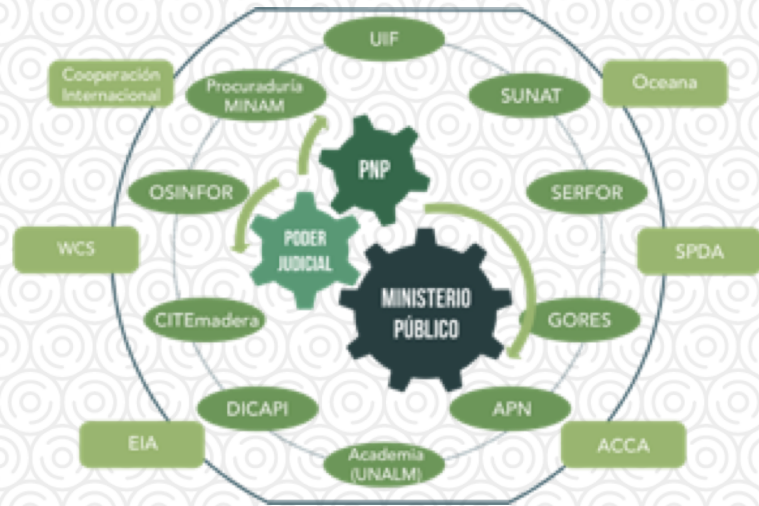

APP Móvil ID Maderas: IDENTIFICADOR FORENSE DE MADERAS

La Tecnología

- **Diseño interactivo y práctico**
 - Simple y eficaz para los usuarios
- **App multiplataforma escalables y utilizando las principales tecnologías**
- **Fotos de alta resolución**
 - Capturado y verificado técnicamente
- Respaldada por la **Guía de Prácticas Recomendadas para la Identificación Forense de la Madera (GPR)**

Funcionalidad y Alcance

- **Proporciona asistencia técnica**
 - Accesorio y referencial
- **Brinda orientación y buenas prácticas para la aplicación de ciencia forense**
- **Respalda una investigación como indicio**
- **Consolida información técnica clave**
 - Investigación de casos de tráfico de madera
- **Dirigido a oficiales de primera línea**

Funciones Clave

- Inspección rápida
- Características de madera y su composición
- Lineamientos generales
- Toma de muestras
- Glosario

Proceso de Desarrollo

Plataforma de Delitos Forestales

MINISTERIO PÚBLICO
FISCALÍA DE LA NACIÓN

CITEmadera
Lima

UNIVERSIDAD NACIONAL AGRARIA
LA MOLINA

Lecciones Aprendidas

- **Trabajo conjunto: Clave**
- **Herramientas innovadoras móviles**
 - Adaptabilidad a necesidades
- **Fuentes importantes de expertos nacionales, internacionales**