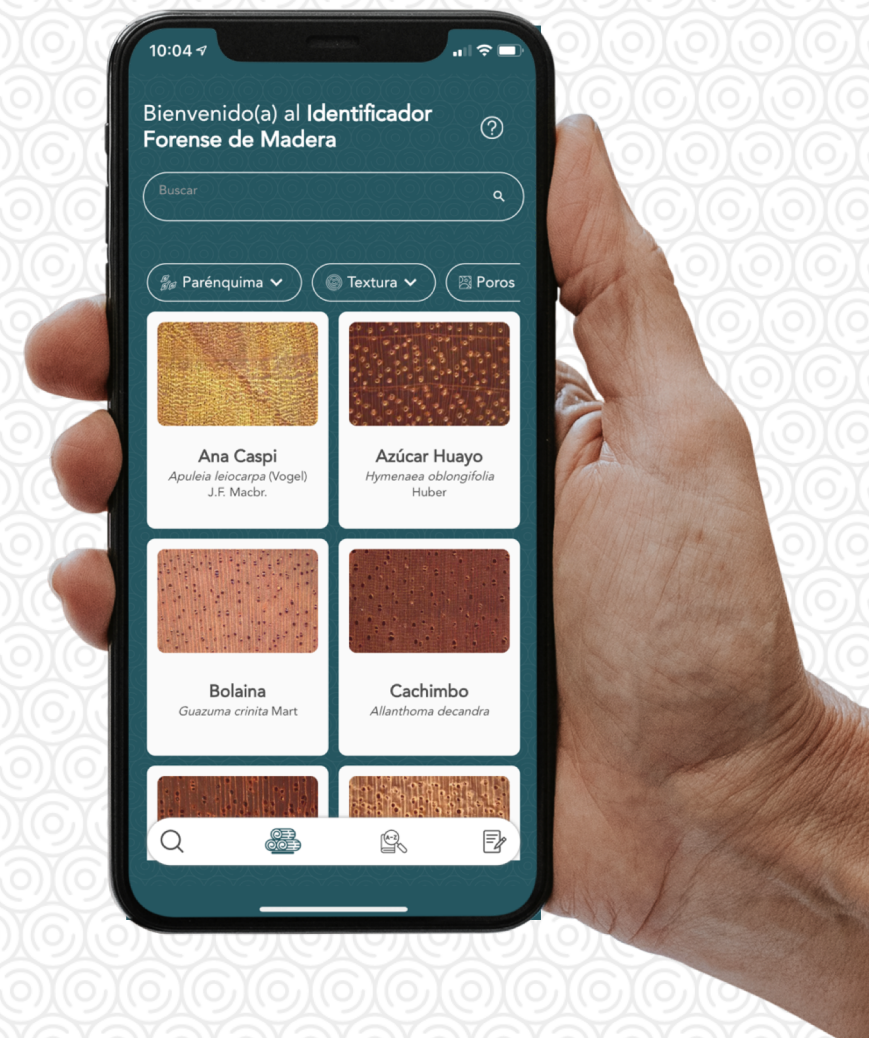

APP Móvil ID Maderas: IDENTIFICADOR FORENSE DE MADERAS

La Tecnología

- **Diseño interactivo y práctico**
 - Simple y eficaz para los usuarios
- **App multiplataforma escalables y utilizando las principales tecnologías**
- **Fotos de alta resolución**
 - Capturado y verificado técnicamente
- Respaldada por la **Guía de Prácticas Recomendadas para la Identificación Forense de la Madera (GPR)**

Funcionalidad y Alcance

- **Proporciona asistencia técnica**
 - Accesorio y referencial
- **Brinda orientación y buenas prácticas para la aplicación de ciencia forense**
- **Respalda una investigación como indicio**
- **Consolida información técnica clave**
 - Investigación de casos de tráfico de madera
- **Dirigido a oficiales de primera línea**