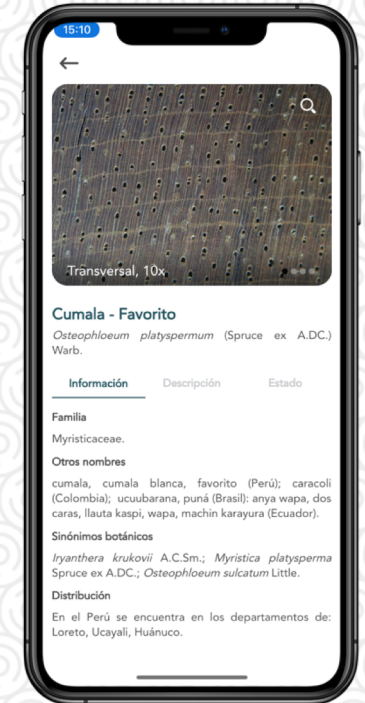

Funciones Clave

- Inspección rápida
- Características de madera y su composición
- Lineamientos generales
- Toma de muestras
- Glosario